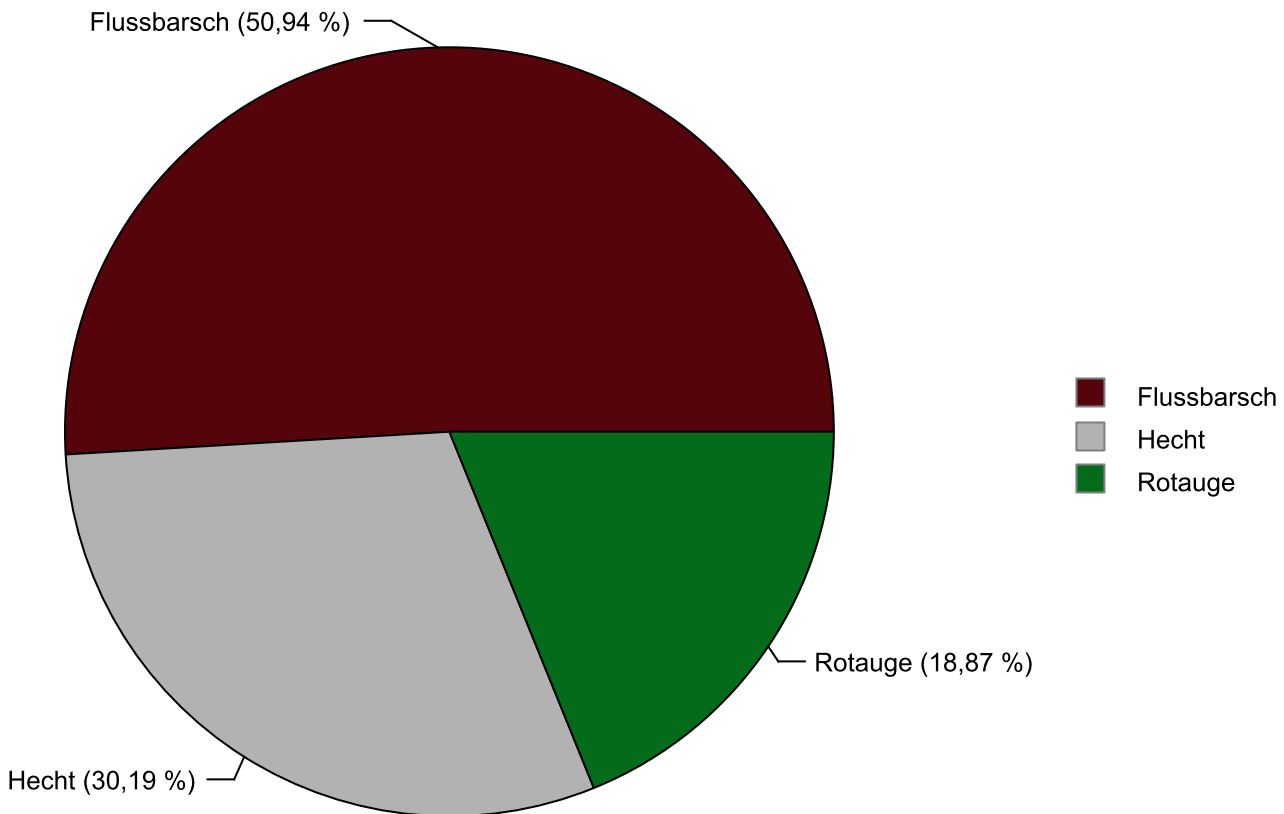

Auswertung: Fischfang der Angler pro Jahr und Gewässer

Gewässer: Versesee	Jahr: 2018
durchschnittliche Gewässerfläche in ha:	80
Anzahl der zurückgegebenen Fangmeldungen:	22
Anzahl der leer zurückgegebenen Fangmeldungen:	10
durchschnittliche Fangmenge pro Angler in kg:	9,99
errechneter ha-Ertrag in kg:	1,50

Fischart	Stück	cm Durchschnitt	g / St Durchschnitt	kg / gesamt
Flussbarsch	54	32	371	20,02
Hecht	32	73	3.103	99,31
Rotauge	20	13	29	0,57
Summe	106			119,90

Fänge der Angler (%) - Versesee: 2018

Fanggewichte der Angler (%) - Versesee: 2018